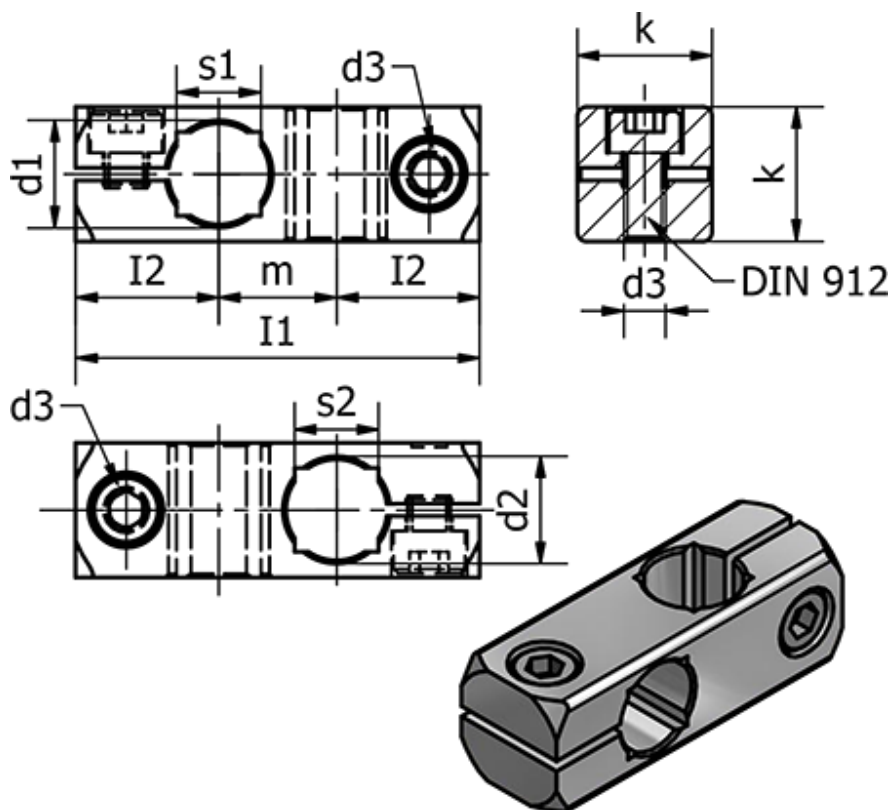

Varenummer: 20474B15B15ELS
 Beskrivelse: E+G Rørholder - GN 474-B15-B15-ELS

Mål

$d1$ h11	= 15	$s1$	= 12
$d2$ h11	= 15	$s2$	= 12
$d3$	= 6	Vægt (g)	= 44
Fastspændings kit for $d3 = GN 511-M6-20$			
$I1$	= 58		
$I2$	= 20.5		
k	= 25		
m	= 17		